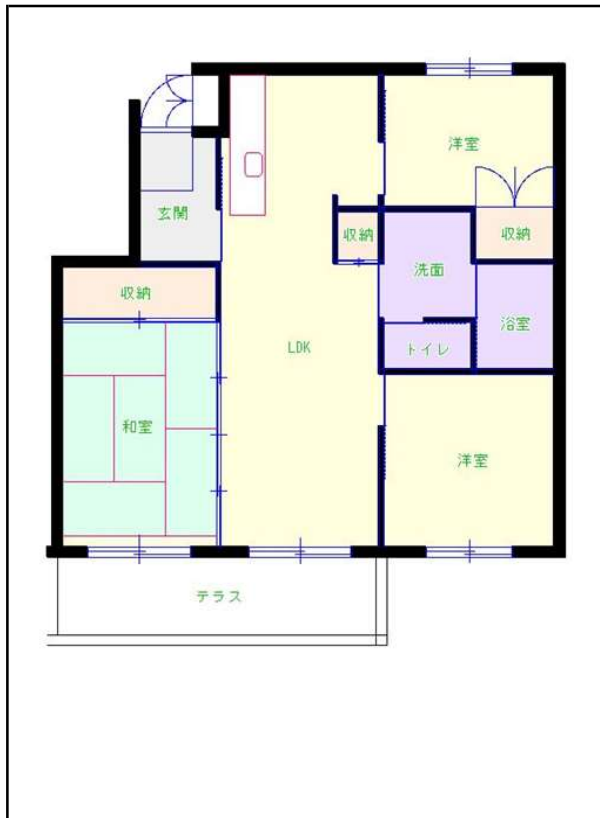

福岡地区

団地名 さや団地

団地番号 036

- 所在地 古賀市久保1309番地1号
- 間取り 2DK / 3LDK
- 規模等 8棟 / 4~7階建て
- エレベーター 一部あり
- もよりの交通機関 JR 千鳥駅下車約19分
西鉄バス 千鳥パークタウン入り口下車約8分
- もよりの小中学校 千鳥小学校 / 古賀北中学校
- 建設年度 1992年~1993年
- 間取り図

【A_3LDK】

【B_2DK】

【C_3LDK】

【D_3LDK】

【E車いす_3LDK】

【F車いす_3LDK】