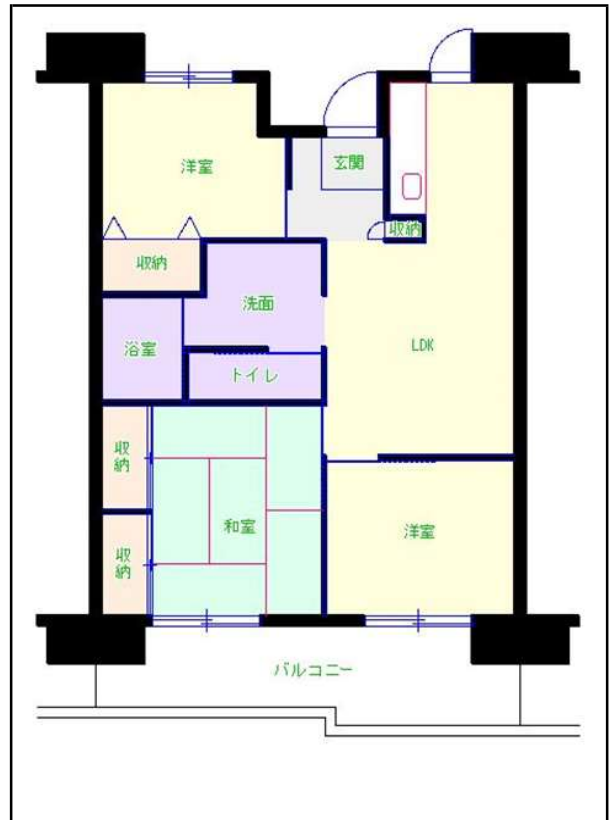

福岡地区

団地名 さや団地

団地番号 036

- 所在地 古賀市久保1309番地1号
- 間取り 2DK / 3LDK
- 規模等 8棟 / 4~7階建て
- エレベーター 一部あり
- もよりの交通機関 JR 千鳥駅下車約19分
西鉄バス 千鳥パークタウン入り口下車約8分
- もよりの小中学校 千鳥小学校 / 古賀北中学校
- 建設年度 1992年~1993年
- 間取り図

【A_3LDK】

【B_2DK】

【C_3LDK】

【D_3LDK】

【E車いす_3LDK】

【F車いす_3LDK】