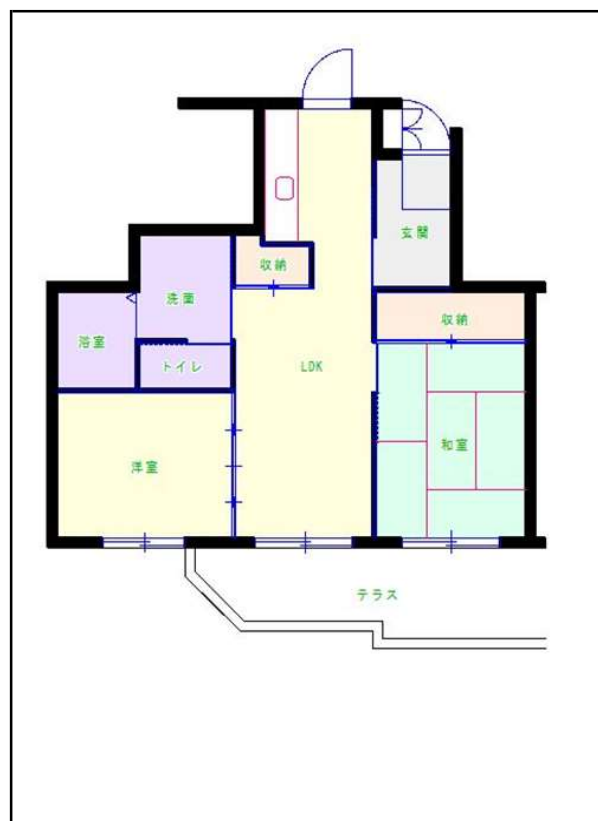

福岡地区

団地名 さや団地

団地番号 036

- 所在地 古賀市久保1309番地1号
- 間取り 2DK / 3LDK
- 規模等 8棟 / 4~7階建て
- エレベーター 一部あり
- もよりの交通機関 JR 千鳥駅下車約19分
西鉄バス 千鳥パークタウン入り口下車約8分
- もよりの小中学校 千鳥小学校 / 古賀北中学校
- 建設年度 1992年~1993年
- 間取り図

【A_3LDK】

【B_2DK】

【C_3LDK】

【D_3LDK】

【E車いす_3LDK】

【F車いす_3LDK】