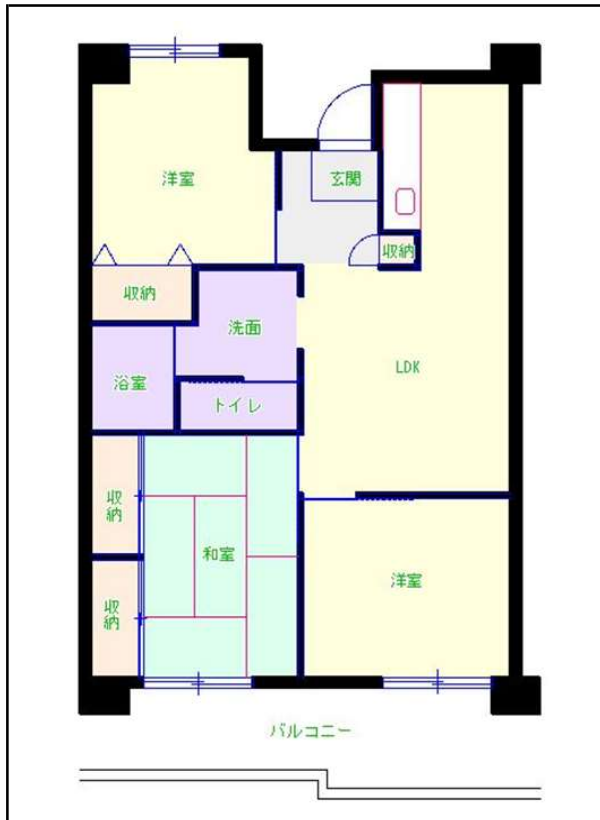

福岡地区

団地名 さや団地

団地番号 036

- 所在地 古賀市久保1309番地1号
- 間取り 2DK / 3LDK
- 規模等 8棟 / 4~7階建て
- エレベーター 一部あり
- もよりの交通機関 JR 千鳥駅下車約19分
西鉄バス 千鳥パークタウン入り口下車約8分
- もよりの小中学校 千鳥小学校 / 古賀北中学校
- 建設年度 1992年~1993年
- 間取り図

【A_3LDK】

【B_2DK】

【C_3LDK】

【D_3LDK】

【E車いす_3LDK】

【F車いす_3LDK】