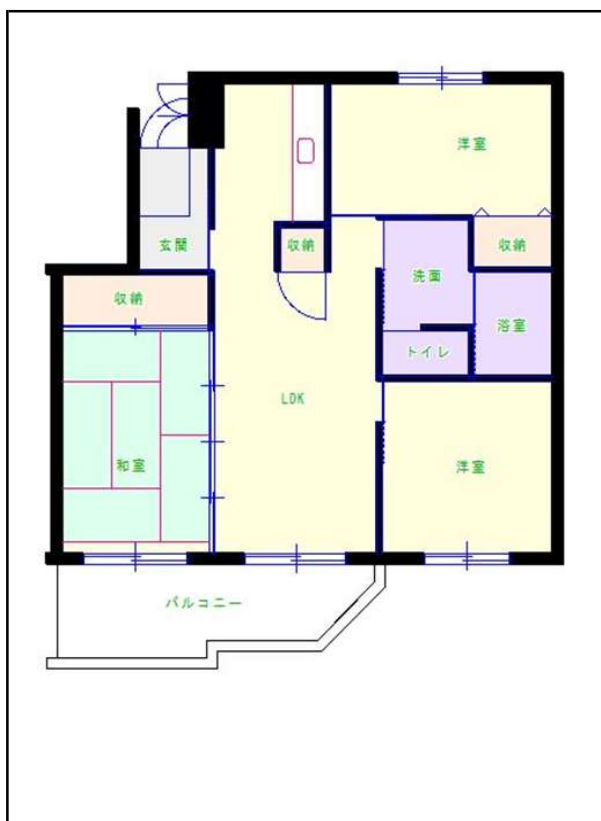

福岡地区

団地名 さや団地

団地番号 036

- 所在地 古賀市久保1309番地1号
- 間取り 2DK / 3LDK
- 規模等 8棟 / 4~7階建て
- エレベーター 一部あり
- もよりの交通機関 JR 千鳥駅下車約19分
西鉄バス 千鳥パークタウン入り口下車約8分
- もよりの小中学校 千鳥小学校 / 古賀北中学校
- 建設年度 1992年~1993年
- 間取り図

【A_3LDK】

【B_2DK】

【C_3LDK】

【D_3LDK】

【E車いす_3LDK】

【F車いす_3LDK】